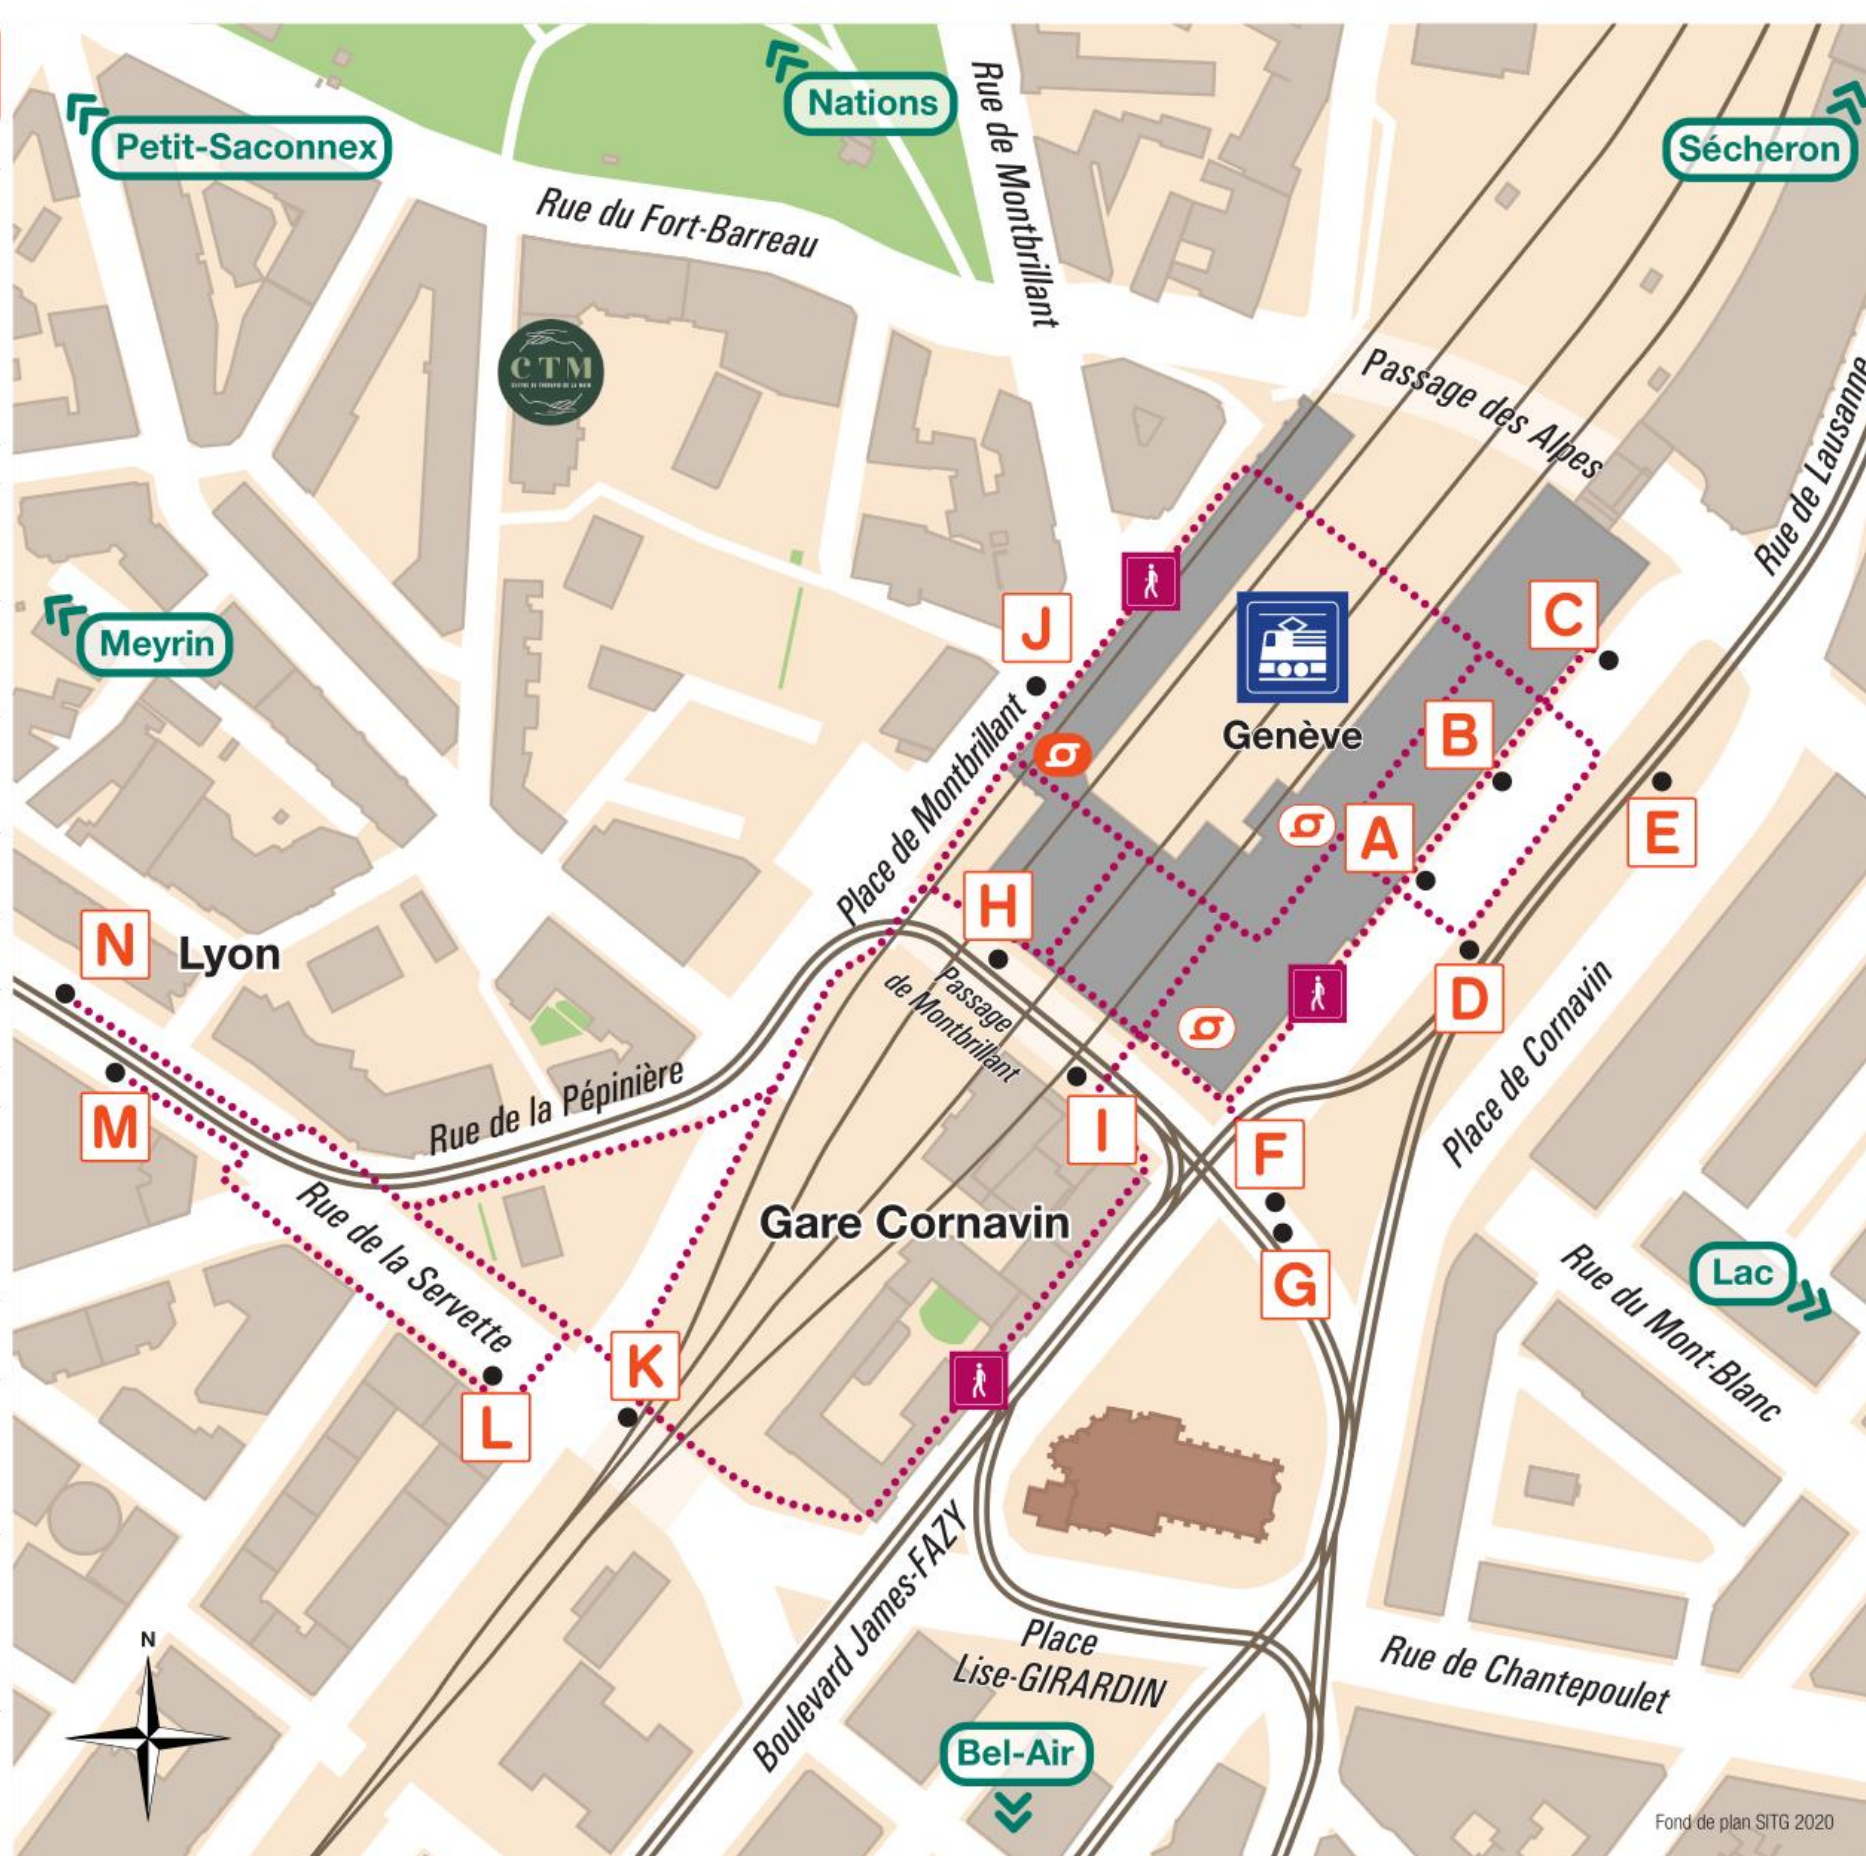

Genève Gare Cornavin

Plan de connexions

Destination	Ligne & direction	Quai
Bel-Air	3 → Crêts-de-Champel	M
	5 → Thônex-Vallard	B
	10 → Rive	L
	14 → Confignon-Croisée	I M
	18 → Lancy-Bachet-Gare	I M
	19 → Onex-Cité	L
Carouge-Rondeau	18 → Lancy-Bachet-Gare	I M
	6 → Vernier-Village	K
	10 → Genève-Aéroport-Terminal	K
Charmilles	10 → Genève-Aéroport-Terminal	K
	19 → Vernier-Village	K
Genève-Aéroport	IC/IR → Genève-Aéroport	I
	5 → Genève-Aéroport-Terminal	J
	10 → Genève-Aéroport-Terminal	K
Genève-Eaux-Vives	RE → Annemasse	I
	1 → Hôpital Trois-Chêne	D
	9 → Petit-Bel-Air	L
Hôpital	1 → Hôpital Trois-Chêne	D
	5 → Thônex-Vallard	B
Jonction	14 → Confignon-Croisée	I M
	19 → Onex-Cité	L
Lancy-Pont-Rouge	RE → Annemasse	I
Les Esserts	15 → Palettes	D
	14 → Confignon-Croisée	I M
Nations	5 → Genève-Aéroport-Terminal	J
	8 → OMS	J
	15 → Nations	E
	20 → Valavran	J
	F → Gex-L'Aiglette	J
Plainpalais	15 → Palettes	D
	18 → Lancy-Bachet-Gare	I M
Rive	8 → Veyrier	C
	9 → Petit-Bel-Air	L
	10 → Rive	L
	25 → Thônex-Vallard	D
Servette	3 → Gardiol	F N
	14 → Meyrin-Gravière	H N

Légende

- Point d'arrêt
- A Quai bus et tram
- ⋯ Parcours piétons
- Voies trams
- Ⓞ Agence tpg
- Ⓞ Revendeur tpg

Index des lignes

1	→ Hôpital Trois-Chêne	D
1	→ Jardin Botanique	E
3	→ Crêts-de-Champel	M
3	→ Gardiol	F N
5	→ Genève-Aéroport-Terminal	J
5	→ Thônex-Vallard	B
5+	→ P+R P47	J
5+	→ Thônex-Vallard	C
6	→ Genève-Plage	L
6	→ Vernier-Village	K
8	→ OMS	J
8	→ Veyrier	C
9	→ Lignon-Tours	K
9	→ Petit-Bel-Air	L
10	→ Genève-Aéroport-Terminal	K
10	→ Rive	L
14	→ Confignon-Croisée	I M
14	→ Meyrin-Gravière	H N
15	→ Nations	E
15	→ Palettes	D
18	→ CERN	H N
18	→ Lancy-Bachet-Gare	I M
19	→ Onex-Cité	L
19	→ Vernier-Village	K
20	→ Place de Neuve	B
20	→ Valavran	J
25	→ Jardin Botanique	E
25	→ Thônex-Vallard	D
E+	→ Hermance-Village	G
F	→ Gex-L'Aiglette	J
G+	→ Veigy-Douane	G
✈	→ Genève-Aéroport-Terminal	D
NA	→ CERN	F
NC	→ La Plaine-Gare	K
ND	→ Gland-Gare	E
NE	→ Gex-Centre	F
NK	→ Monniaz-Hameau	C
NM	→ Avusy-Village	A
NO	→ Bardonnex	B
NP	→ Anières-Mairie	B
NS	→ Hermance-Village	C
NT	→ Bogis-Bossey	J
NV	→ Moillesulaz	B